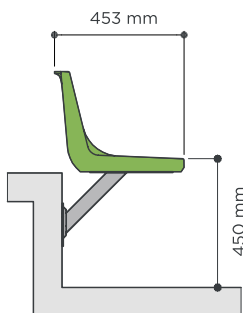

### DIMENSIONS الأبعاد

### SUR POUTRE MÉTALLIQUE

فوق دعم طويل حديدي

ACCESSOIRES  
إكسسوارات

Numérotation  
الترقيم

Accoudoirs  
مسند الذراع

FIXATION  
نقط التثبيت

2 points d'ancrage laterales  
نقطتان للتثبيت بالجوانب

SUR CONSOLE  
على جبهة المدرج