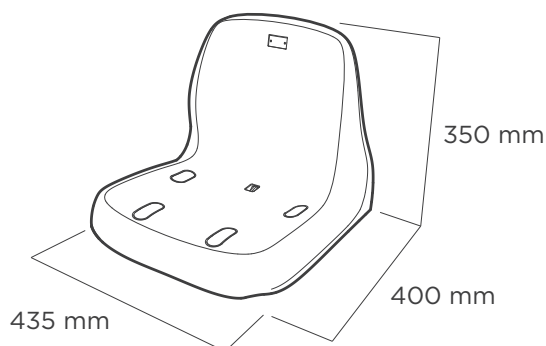

CR6

Asiento individual
con respaldo

Backrest
shell seat

Dimensiones Seat dimensions

Asiento con respaldo alto de 35 cm, siguiendo la recomendación de la UEFA / FIFA para estadios de primer nivel. Con superficie acabada en texturizado mate. El asiento se puede anclar con 2 o con 4 puntos de fijación al suelo.

Monoblock seat with high backrest (35 cm), according with UEFA /FIFA recommendations for UEFA competitions. Seat finished in textured matte surface. The seat could be installed by 2 or 4 anchoring points to the concrete.

Admite soportes metálicos y de fibra de vidrio.

Compatible with metallic and pp+fibreglass brackets.

SOBRE GRADA DIRECTLY ON STEP

RECOMENDADO / RECOMMENDED
500 mm - (Min. 450 mm)

Complementos / Complements