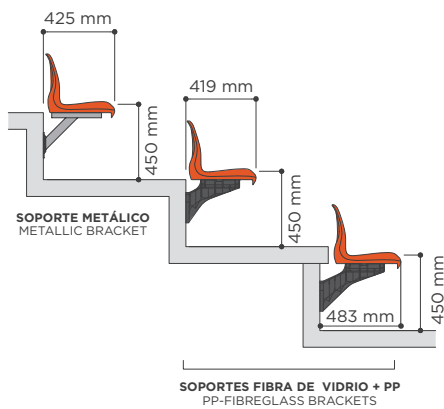

CR6

Asiento individual
con respaldo

Backrest
shell seat

Dimensiones Seat dimensions

Asiento con respaldo alto de 35 cm, siguiendo la recomendación de la UEFA / FIFA para estadios de primer nivel. Con superficie acabada en texturizado mate. El asiento se puede anclar con 2 o con 4 puntos de fijación al suelo.

Monoblock seat with high backrest (35 cm), according with UEFA /FIFA recommendations for UEFA competitions. Seat finished in textured matte surface. The seat could be installed by 2 or 4 anchoring points to the concrete.

Admite soportes metálicos y de fibra de vidrio.

Compatible with metallic and pp+fibreglass brackets.

SOBRE GRADA DIRECTLY ON STEP

RECOMENDADO / RECOMMENDED
500 mm - (Min. 450 mm)

Complementos / Complements

Puntos de anclaje / Anchoring points

SOBRE FRENTE GRADA
RISER MOUNTED

SOBRE PIE GRADA
FLOOR MOUNTED