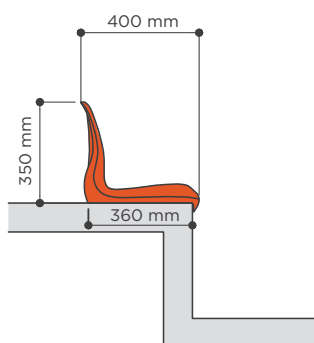

CR6

Asiento individual
con respaldo

Backrest
shell seat

Dimensiones Seat dimensions

Asiento con respaldo alto de 35 cm, siguiendo la recomendación de la UEFA / FIFA para estadios de primer nivel. Con superficie acabada en texturizado mate. El asiento se puede anclar con 2 o con 4 puntos de fijación al suelo.

Monoblock seat with high backrest (35 cm), according with UEFA /FIFA recommendations for UEFA competitions. Seat finished in textured matte surface. The seat could be installed by 2 or 4 anchoring points to the concrete.

Admite soportes metálicos y de fibra de vidrio.

Compatible with metallic and pp+fibreglass brackets.

SOBRE GRADA DIRECTLY ON STEP

RECOMENDADO / RECOMMENDED
500 mm - (Min. 450 mm)

Complementos / Complements