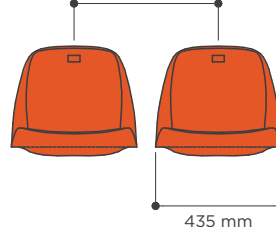

CR6

Asiento individual
con respaldo

Backrest
shell seat

Dimensiones Seat dimensions

Asiento con respaldo alto de 35 cm, siguiendo la recomendación de la UEFA / FIFA para estadios de primer nivel. Con superficie acabada en texturizado mate. El asiento se puede anclar con 2 o con 4 puntos de fijación al suelo.

Monoblock seat with high backrest (35 cm), according with UEFA /FIFA recommendations for UEFA competitions. Seat finished in textured matte surface. The seat could be installed by 2 or 4 anchoring points to the concrete.

Admite soportes metálicos y de fibra de vidrio.

Compatible with metallic and pp+fibreglass brackets.

SOBRE GRADA DIRECTLY ON STEP

RECOMENDADO / RECOMMENDED
500 mm - (Min. 450 mm)

Complementos / Complements