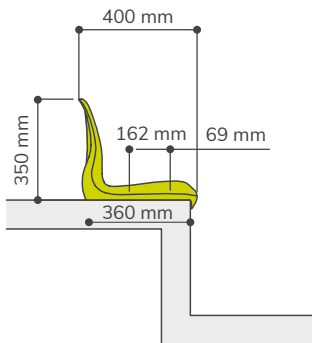

CR6

ASIENTO INDIVIDUAL CON RESPALDO
BACKREST SHELL SEAT

DIMENSIONES
DIMENSIONS

A: 400 mm
B: 350 mm
C: 435 mm

SOBRE GRADA
DIRECTLY ON STEP

RECOMENDADO / RECOMMENDED
500 mm - (Min. 450 mm)

SOBRE FRENTE DE GRADA
RISER MOUNTED

SOBRE PIE DE GRADA
FLOOR MOUNTED

INFORMACIÓN:

Asiento con respaldo alto de 35 cm, siguiendo la recomendación de la UEFA / FIFA para estadios de primer nivel. Con superficie acabada en texturizado mate. El asiento se puede anclar con 2 o con 4 puntos de fijación al suelo. **Admite soportes metálicos y de fibra de vidrio.**

INFORMATION:

Monoblock seat with high backrest (35 cm), according with UEFA / FIFA recommendations for UEFA competitions. Seat finished in textured matte surface. The seat could be installed by 2 or 4 anchoring points to the concrete. **Compatible with metallic and pp+fibreglass brackets.**