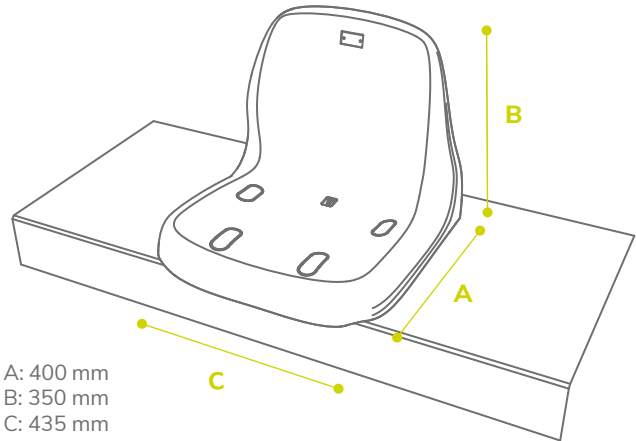

CR6

ASIENTO INDIVIDUAL CON RESPALDO
BACKREST SHELL SEAT

DIMENSIONES
DIMENSIONS

A: 400 mm
B: 350 mm
C: 435 mm

SOBRE GRADA
DIRECTLY ON STEP

RECOMENDADO / RECOMMENDED
500 mm - (Min. 450 mm)

SOBRE FRENTE DE GRADA
RISER MOUNTED

SOBRE PIE DE GRADA
FLOOR MOUNTED

INFORMACIÓN:

Asiento con respaldo alto de 35 cm, siguiendo la recomendación de la UEFA / FIFA para estadios de primer nivel. Con superficie acabada en texturizado mate. El asiento se puede anclar con 2 o con 4 puntos de fijación al suelo. **Admite soportes metálicos y de fibra de vidrio.**

INFORMATION:

Monoblock seat with high backrest (35 cm), according with UEFA / FIFA recommendations for UEFA competitions. Seat finished in textured matte surface. The seat could be installed by 2 or 4 anchoring points to the concrete. **Compatible with metallic and pp+fibreglass brackets.**