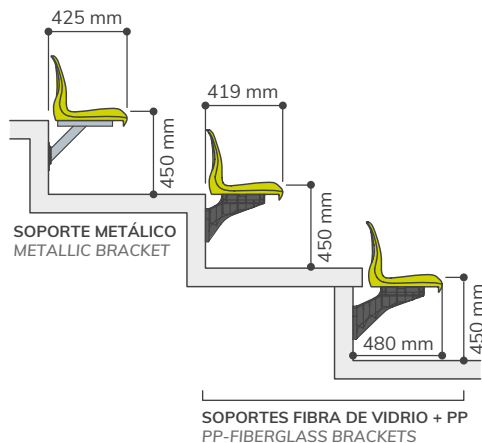

CR6

ASIENTO INDIVIDUAL CON RESPALDO
BACKREST SHELL SEAT

DIMENSIONES
DIMENSIONS

A: 400 mm
B: 350 mm
C: 435 mm

SOBRE GRADA
DIRECTLY ON STEP

RECOMENDADO / RECOMMENDED
500 mm - (Min. 450 mm)

SOBRE FRENTE DE GRADA
RISER MOUNTED

SOBRE PIE DE GRADA
FLOOR MOUNTED

INFORMACIÓN:

Asiento con respaldo alto de 35 cm, siguiendo la recomendación de la UEFA / FIFA para estadios de primer nivel. Con superficie acabada en texturizado mate. El asiento se puede anclar con 2 o con 4 puntos de fijación al suelo. **Admite soportes metálicos y de fibra de vidrio.**

INFORMATION:

Monoblock seat with high backrest (35 cm), according with UEFA / FIFA recommendations for UEFA competitions. Seat finished in textured matte surface. The seat could be installed by 2 or 4 anchoring points to the concrete. **Compatible with metallic and pp+fibreglass brackets.**

COMPLEMENTOS COMPLEMENTS

Numeración
Numbering

Apoyabrazos
Armrest

PUNTOS DE ANCLAJE ANCHORING POINTS

2 Puntos de anclaje laterales
2 Lateral anchoring points

4 Puntos de anclaje
4 anchoring points