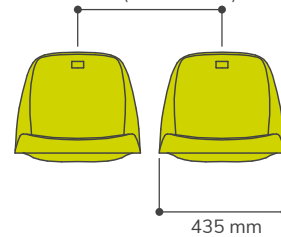

CR6

ASIENTO INDIVIDUAL CON RESPALDO
BACKREST SHELL SEAT

DIMENSIONES
DIMENSIONS

A: 400 mm
B: 350 mm
C: 435 mm

SOBRE GRADA
DIRECTLY ON STEP

RECOMENDADO / RECOMMENDED
500 mm - (Min. 450 mm)

SOBRE FRENTE DE GRADA
RISER MOUNTED

SOBRE PIE DE GRADA
FLOOR MOUNTED

INFORMACIÓN:

Asiento con respaldo alto de 35 cm, siguiendo la recomendación de la UEFA / FIFA para estadios de primer nivel. Con superficie acabada en texturizado mate. El asiento se puede anclar con 2 o con 4 puntos de fijación al suelo. **Admite soportes metálicos y de fibra de vidrio.**

INFORMATION:

Monoblock seat with high backrest (35 cm), according with UEFA / FIFA recommendations for UEFA competitions. Seat finished in textured matte surface. The seat could be installed by 2 or 4 anchoring points to the concrete. **Compatible with metallic and pp+fibreglass brackets.**