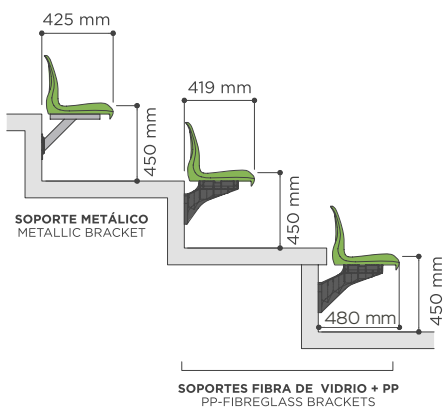

CR6

ASIENTO INDIVIDUAL CON RESPALDO BACKREST SHELL SEAT

DIMENSIONES DIMENSIONS

INFORMACIÓN INFORMATION

Asiento con respaldo alto de 35 cm, siguiendo la recomendación de la UEFA / FIFA para estadios de primer nivel. Con superficie acabada en texturizado mate. El asiento se puede anclar con 2 o con 4 puntos de fijación al suelo.

Admite soportes metálicos y de fibra de vidrio.

Monoblock seat with high backrest (35 cm), according with UEFA /FIFA recommendations for UEFA competitions. Seat finished in textured matte surface. The seat could be installed by 2 or 4 anchoring points to the concrete.

Compatible with metallic and pp+fibreglass brackets.

SOBRE GRADA DIRECTLY ON STEP

COMPLEMENTOS
COMPLEMENTS

Numeración
Numbering

Apoyabrazos
Armrest

PUNTOS DE ANCLAJE
ANCHORING POINTS

2 puntos de anclaje laterales
2 lateral anchoring points

4 puntos de anclaje
4 anchoring points

SOBRE FRENTE DE GRADA
RISER MOUNTED

SOBRE PIE DE GRADA
FLOOR MOUNTED