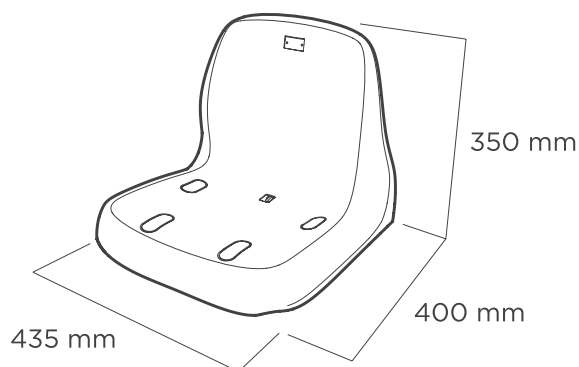

CR6

ASIENTO INDIVIDUAL CON RESPALDO BACKREST SHELL SEAT

DIMENSIONES DIMENSIONS

INFORMACIÓN INFORMATION

Asiento con respaldo alto de 35 cm, siguiendo la recomendación de la UEFA / FIFA para estadios de primer nivel. Con superficie acabada en texturizado mate. El asiento se puede anclar con 2 o con 4 puntos de fijación al suelo.

Admite soportes metálicos y de fibra de vidrio.

Monoblock seat with high backrest (35 cm), according with UEFA /FIFA recommendations for UEFA competitions. Seat finished in textured matte surface. The seat could be installed by 2 or 4 anchoring points to the concrete.