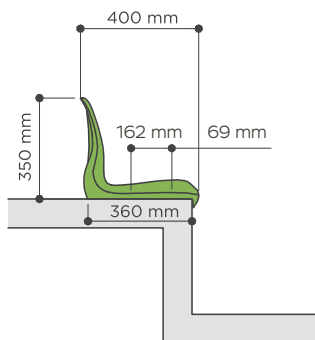

CR6

ASIENTO INDIVIDUAL CON RESPALDO BACKREST SHELL SEAT

DIMENSIONES DIMENSIONS

INFORMACIÓN INFORMATION

Asiento con respaldo alto de 35 cm, siguiendo la recomendación de la UEFA / FIFA para estadios de primer nivel. Con superficie acabada en texturizado mate. El asiento se puede anclar con 2 o con 4 puntos de fijación al suelo.

Admite soportes metálicos y de fibra de vidrio.

Monoblock seat with high backrest (35 cm), according with UEFA /FIFA recommendations for UEFA competitions. Seat finished in textured matte surface. The seat could be installed by 2 or 4 anchoring points to the concrete.

Compatible with metallic and pp+fibreglass brackets.

SOBRE GRADA DIRECTLY ON STEP

COMPLEMENTOS
COMPLEMENTS

Numeración
Numbering

Apoyabrazos
Armrest

PUNTOS DE ANCLAJE
ANCHORING POINTS

2 puntos de anclaje laterales
2 lateral anchoring points

4 puntos de anclaje
4 anchoring points

SOBRE FRENTE DE GRADA
RISER MOUNTED

SOBRE PIE DE GRADA
FLOOR MOUNTED