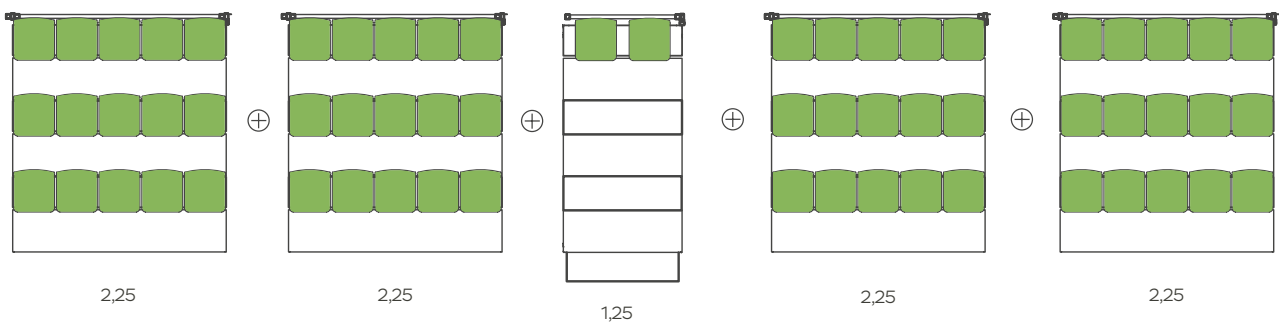

COMPOSICIÓN MODULAR MODULAR DESIGN