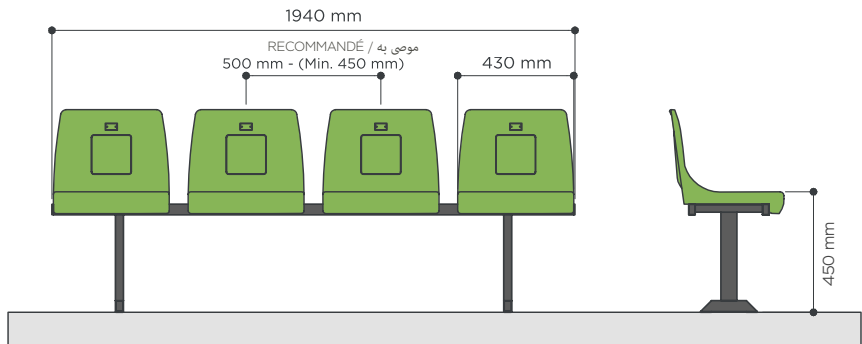

SUR POUTRE MÉTALLIQUE

فوق دعم طويل حديدي