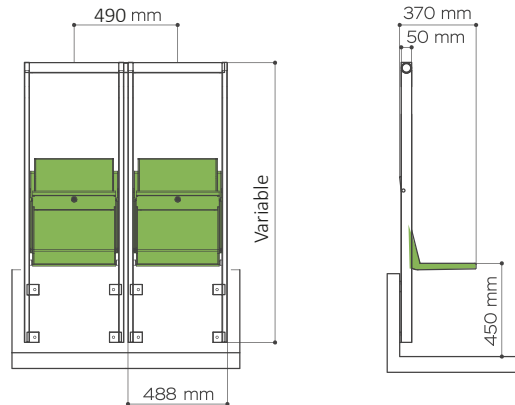

Fansit

SIÈGE POUR GRADINS SUPPORTER (ULTRAS) مقعد مدرجات المشجعين

DIMENSIONS الأبعاد

INFORMATION معلومات

Siège métallique conçu pour des gradins de la zone supporter (ultras) dans les grands stades. Chaque siège est inséré dans un cadre métallique robuste qui forme une barrière de sécurité continue pour les spectateurs de la rangée arrière (élément anti-avalanche). Le siège rabattable s'ouvre au moyen d'une clef passe-partout pour configurer des places assises lorsque l'événement l'exige. Il se fixe au mur du gradin (contremarche) à l'aide de 4 ancrages. L'ensemble est entièrement métallique.

Le siège replié est compact, ce qui permet d'optimiser l'espace de la rangée avec un système de blocage spécialement conçu pour garantir que le siège reste rabattu et fermé lorsque nécessaire.

مقعد معدني مصمم لمدرجات المشجعين في الملاعب الكبيرة. يعتبر كل مقعد جزءاً متيناً من الإطار المعدني الذي يشكل حاجز الأمان المتواصل لمتابعي الصف الخلفي (نظام مضاد للانهيارات). المقعد القابل للطي يفتح بواسطة مفتاح عام لإعداد أماكن الجلوس عندما يتطلب الأمر ذلك. يثبت على حائط المدرج (الجزء الصاعد) بواسطة 4 مثبتات مصنوع من المعدن.

يكون المقعد متراصاً في وضع الطي، مما يسمح بزيادة المساحة في الصف، بنظام إغلاق مصمم خصيصاً لضمان بقاء المقعد مطويًا مغلقاً عند اللزوم.

SUR CONSOLE على جبهة المدرج

Stade El Sadar - CA Osasuna, Espagne