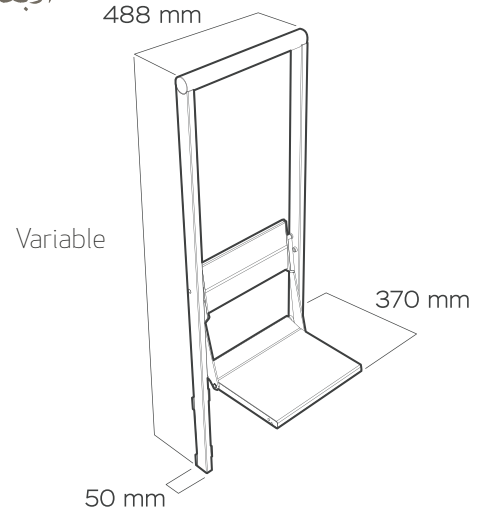

Fansit

SIÈGE POUR GRADINS SUPPORTER (ULTRAS) مقعد مدرجات المشجعين

DIMENSIONS الأبعاد

INFORMATION معلومات

Siège métallique conçu pour des gradins de la zone supporter (ultras) dans les grands stades. Chaque siège est inséré dans un cadre métallique robuste qui forme une barrière de sécurité continue pour les spectateurs de la rangée arrière (élément anti-avalanche). Le siège rabattable s'ouvre au moyen d'une clef passe-partout pour configurer des places assises lorsque l'événement l'exige. Il se fixe au mur du gradin (contremarche) à l'aide de 4 ancrages. L'ensemble est entièrement métallique.

Le siège replié est compact, ce qui permet d'optimiser l'espace de la rangée avec un système de blocage spécialement conçu pour garantir que le siège reste rabattu et fermé lorsque nécessaire.

مقعد معدني مصمم لمدرجات المشجعين في الملاعب الكبيرة. يعتبر كل مقعد جزءاً متيناً من الإطار المعدني الذي يشكل حاجز الأمان المتواصل لمتابعي الصف الخلفي (نظام مضاد للانهيارات). المقعد القابل للطي يفتح بواسطة مفتاح عام لإعداد أماكن الجلوس عندما يتطلب الأمر ذلك. يثبت على حائط المدرج (الجزء الصاعد) بواسطة 4 مثبتات مصنوع من المعدن.

يكون المقعد متراصاً في وضع الطي، مما يسمح بزيادة المساحة في الصف، بنظام إغلاق مصمم خصيصاً لضمان بقاء المقعد مطويًا مغلقاً عند اللزوم.

SUR CONSOLE على جبهة المدرج

Stade El Sadar - CA Osasuna, Espagne