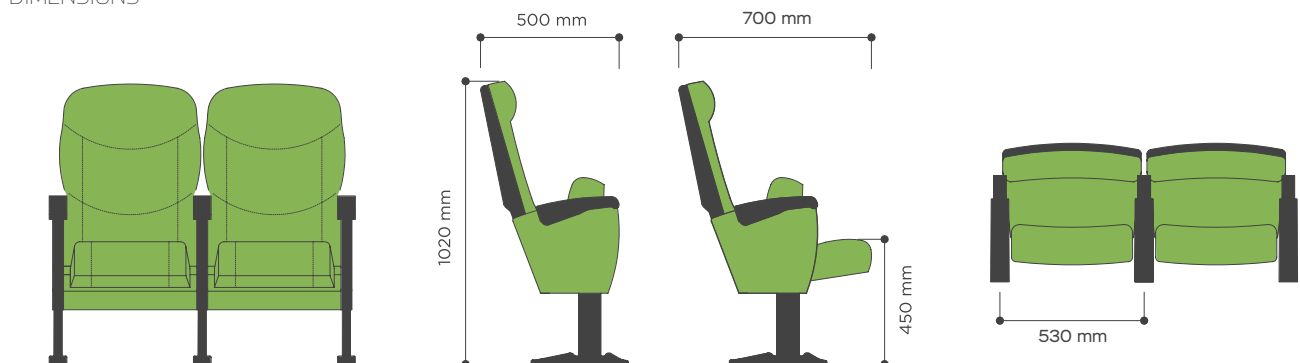

VIP Baco

BUTACAS VIP VIP SEATS

INFORMACIÓN INFORMATION

Butaca para zonas VVIP estadios, y banquillos de alto nivel.

Instalación en pies laterales, pie central, frente grada, o en bancos

Accesorios: Logo y numeración bordada, posavasos, mesa pivotante de escritura con sistema antipánico.

Butaca con asiento abatible automático con doble resorte, opción asiento fijo o abatible a 45° doble giro. Asiento y respaldo en bloque de espuma de poliuretano moldeado en frío autoextinguible.

Chair for arenas and sport hall 's VVIP areas, or for player benches.

Installed on two legs, central pedestal, riser mounted or in benches.

Accessories: Embroidered logo and numbering, cupholder, movable writing pad antipanic system.

Self rising return mechanism seat with a double spring, optional fixed seat or movable at 45° in double turning. Seat and backrest in a block of autoextinguishable cold cast polyurethane foam.

DIMENSIONES DIMENSIONS

Daplast se reserva el derecho a modificar las medidas de las butacas.
Daplast reserves the right to change the dimensions of the seats