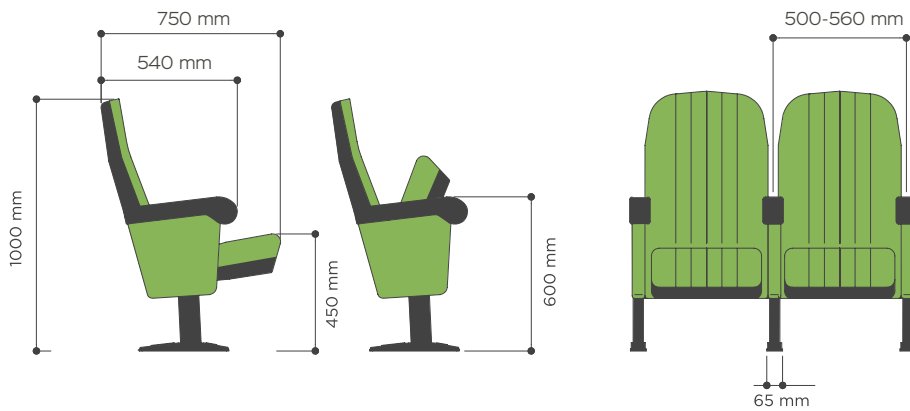

Élévation automatique par double ressort pour une meilleure résistance et un niveau parfait.

Avec accoudoirs en polyuréthane intégral, couleur noire. Fin de rangée capitonnées.

Numérotation de rangée ainsi que du fauteuil.

Accessoires: Logo brodé sur dossier, porte-gobelets, table d'écriture pivotante sur dossier ou latérale.

مقاعد مخصصة للمنصات الفخمة للملاعب من المستوى العالي
مقعد جد مريح يتوفر على مقعد و مسند للظهر مريحان، منجدان فوق
كتل البوليوريثانو المنصهر عن طريق التبريد، مقاوم للحريق. مسند
الظهر يتواجد داخل هيكل من البوليبروبيلين كوبوليمير الذي يكون
المقعد و يحمي التنجيد.

ارتفاع اوتوماتيكي بنايض مزدوج لمقاومة أفضل واستواء مثالي. مسند
الذراع من البوليوريثانو الكامل، لون أسود.

الجوانب في نهاية الصف مغلقة. ترقيم الصف و المقعد.

إكسسوارات: شعار مطرز على مسند الظهر، حاملات الأكواب، طاولة
للكتابة قابلة للطوي على مسند الظهر، طاولة جانبية قابلة للانطواء.

DIMENSIONS الأبعاد

Daplast se réserve le droit de modifier les dimensions des fauteuils.

دابلاست تحتفظ بحق تعديل مقاييس المقاعد

Stade de Grolsch Veste, Enschede, PAYS-BAS