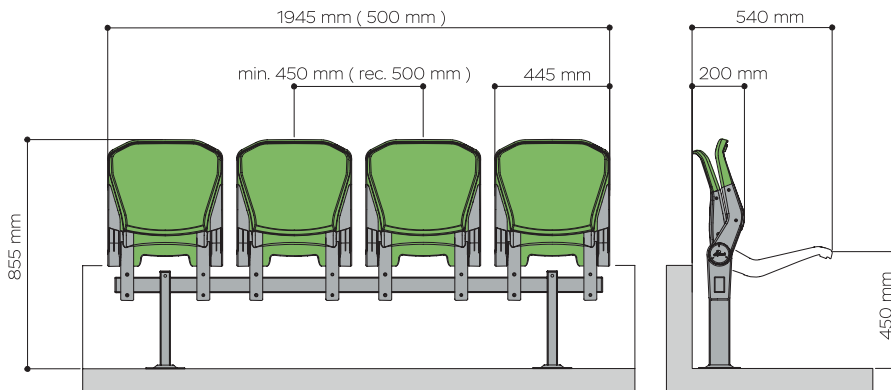

INFORMATION

معلومات

Siège rabattable avec dossier haut, pour des installations sportives de haut niveau ou zone VIP. Système de fixation sur rail qui permet de déplacer latéralement les sièges sur les gradins et d'adapter ainsi la capacité d'accueil selon l'enceinte. La profondeur fermée de 200mm du siège AVATAR permet d'avoir plus d'espace entre rangées.

مقعد قابل للطي بظهر عالي، للمرافق الرياضية من الطراز الأول أو لمنصات VIP. نظام التثبيت فوق دعم على شكل سكة حديدية تمنح إمكانية تغيير، توزيع المقاعد و ضبط الطاقة الاستيعابية حسب احتياجات كل مرفق رياضي. المقعد AVATAR يمنح استغلال أفضل للفضاء المتوفر بين الصفوف. يستغل فقط 200 ملم عند اغلاقه.

SUR PIED GRADIN على قدم المدرج
SUR POUTRE MÉTALLIQUE فوق دعم طويل حديدي