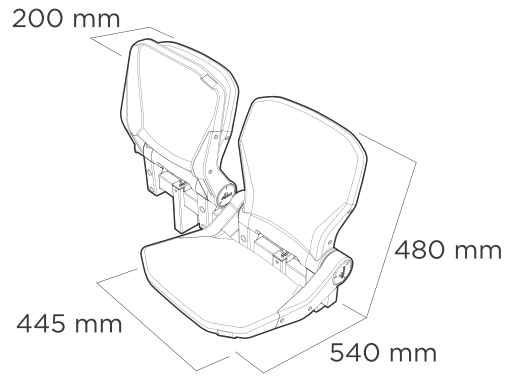

# Basic

Avatar

SIÈGE RABATTABLE

مقعد فردي بظهر

DIMENSIONS  
الأبعاد

INFORMATION

معلومات

Siège rabattable avec dossier haut, pour des installations sportives de haut niveau ou zone VIP. Système de fixation sur rail qui permet de déplacer latéralement les sièges sur les gradins et d'adapter ainsi la capacité d'accueil selon l'enceinte. La profondeur fermée de 200mm du siège AVATAR permet d'avoir plus d'espace entre rangées.

مقعد قابل للطي بظهر عالي، للمرافق الرياضية من الطراز الأول أو لمنصات VIP. نظام التثبيت فوق دعم على شكل سكة حديدية تمنح إمكانية تغيير، توزيع المقاعد و ضبط الطاقة الاستيعابية حسب احتياجات كل مرفق رياضي. المقعد AVATAR يمنح استغلال أفضل للفضاء المتوفر بين الصفوف. يستغل فقط 200 ملم عند اغلاقه.