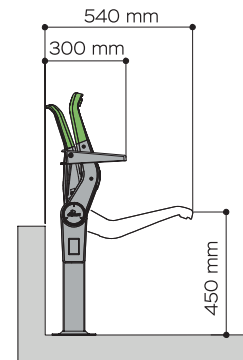

SUR PIED GRADIN على قدم المدرج

SUR POUTRE MÉTALLIQUE فوق دعم طويل حديدي