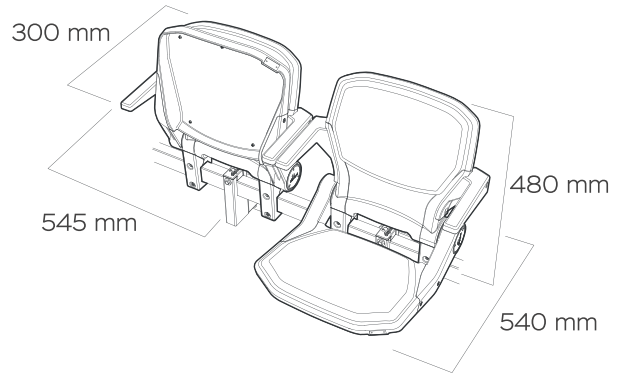

Premium

SIÈGE RABATTABLE

مقعد فردي بظهر

Avatar

DIMENSIONS الأبعاد

INFORMATION

معلومات

Siège rabattable Avatar Premium, amélioré avec accoudoirs, capitonnage, porte-verres et autres accessoires. Recommandé pour les zones préférentielles dans les stades ou pour les zones VIP dans les enceintes sportives.

مقعد قابل للطي، متميز ومتوفر على مسند للذراع ومنجد بالإضافة لحاملة الأكواب واكسسوارات أخرى. ينصح به في منصات الشرف في الملاعب أو لتمييز مناطق VIP في المنشآت الرياضية.

مزايا مقعد Avatar Basic بالاكسسوارات الاختيارية التالية: