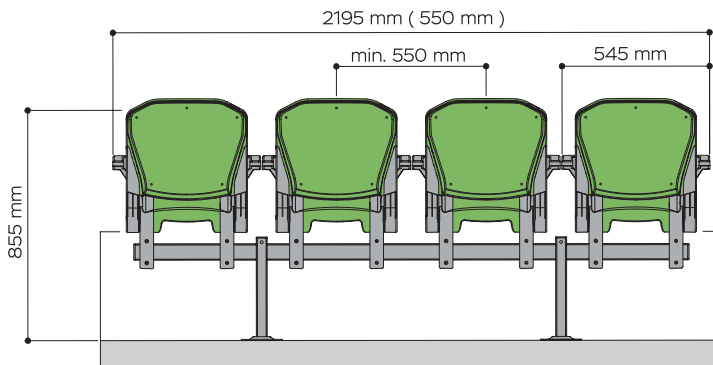

SUR PIED GRADIN على قدم المدرج

SUR POUTRE MÉTALLIQUE فوق دعم طويل حديدي